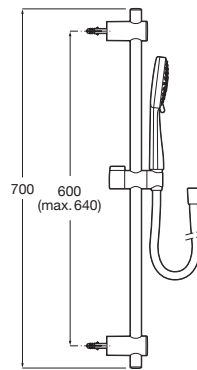

## STELLA

Kit de ducha. Incluye ducha de mano Stella de 3 funciones (caudal 8 L/min), barra deslizante de 700 mm y flexible anti-torsión de PVC de 1,70 m

PVPR (IVA INCLUIDO)

107,93 €

## DIBUJOS TÉCNICOS

## CARACTERÍSTICAS

Barra deslizante incluida

Caudal Aquair (l/min a 3 bares): 8

Diámetro (mm): 100

Flexible incluido

Forma: Circular

Limitador de caudal

Número de funciones: 3